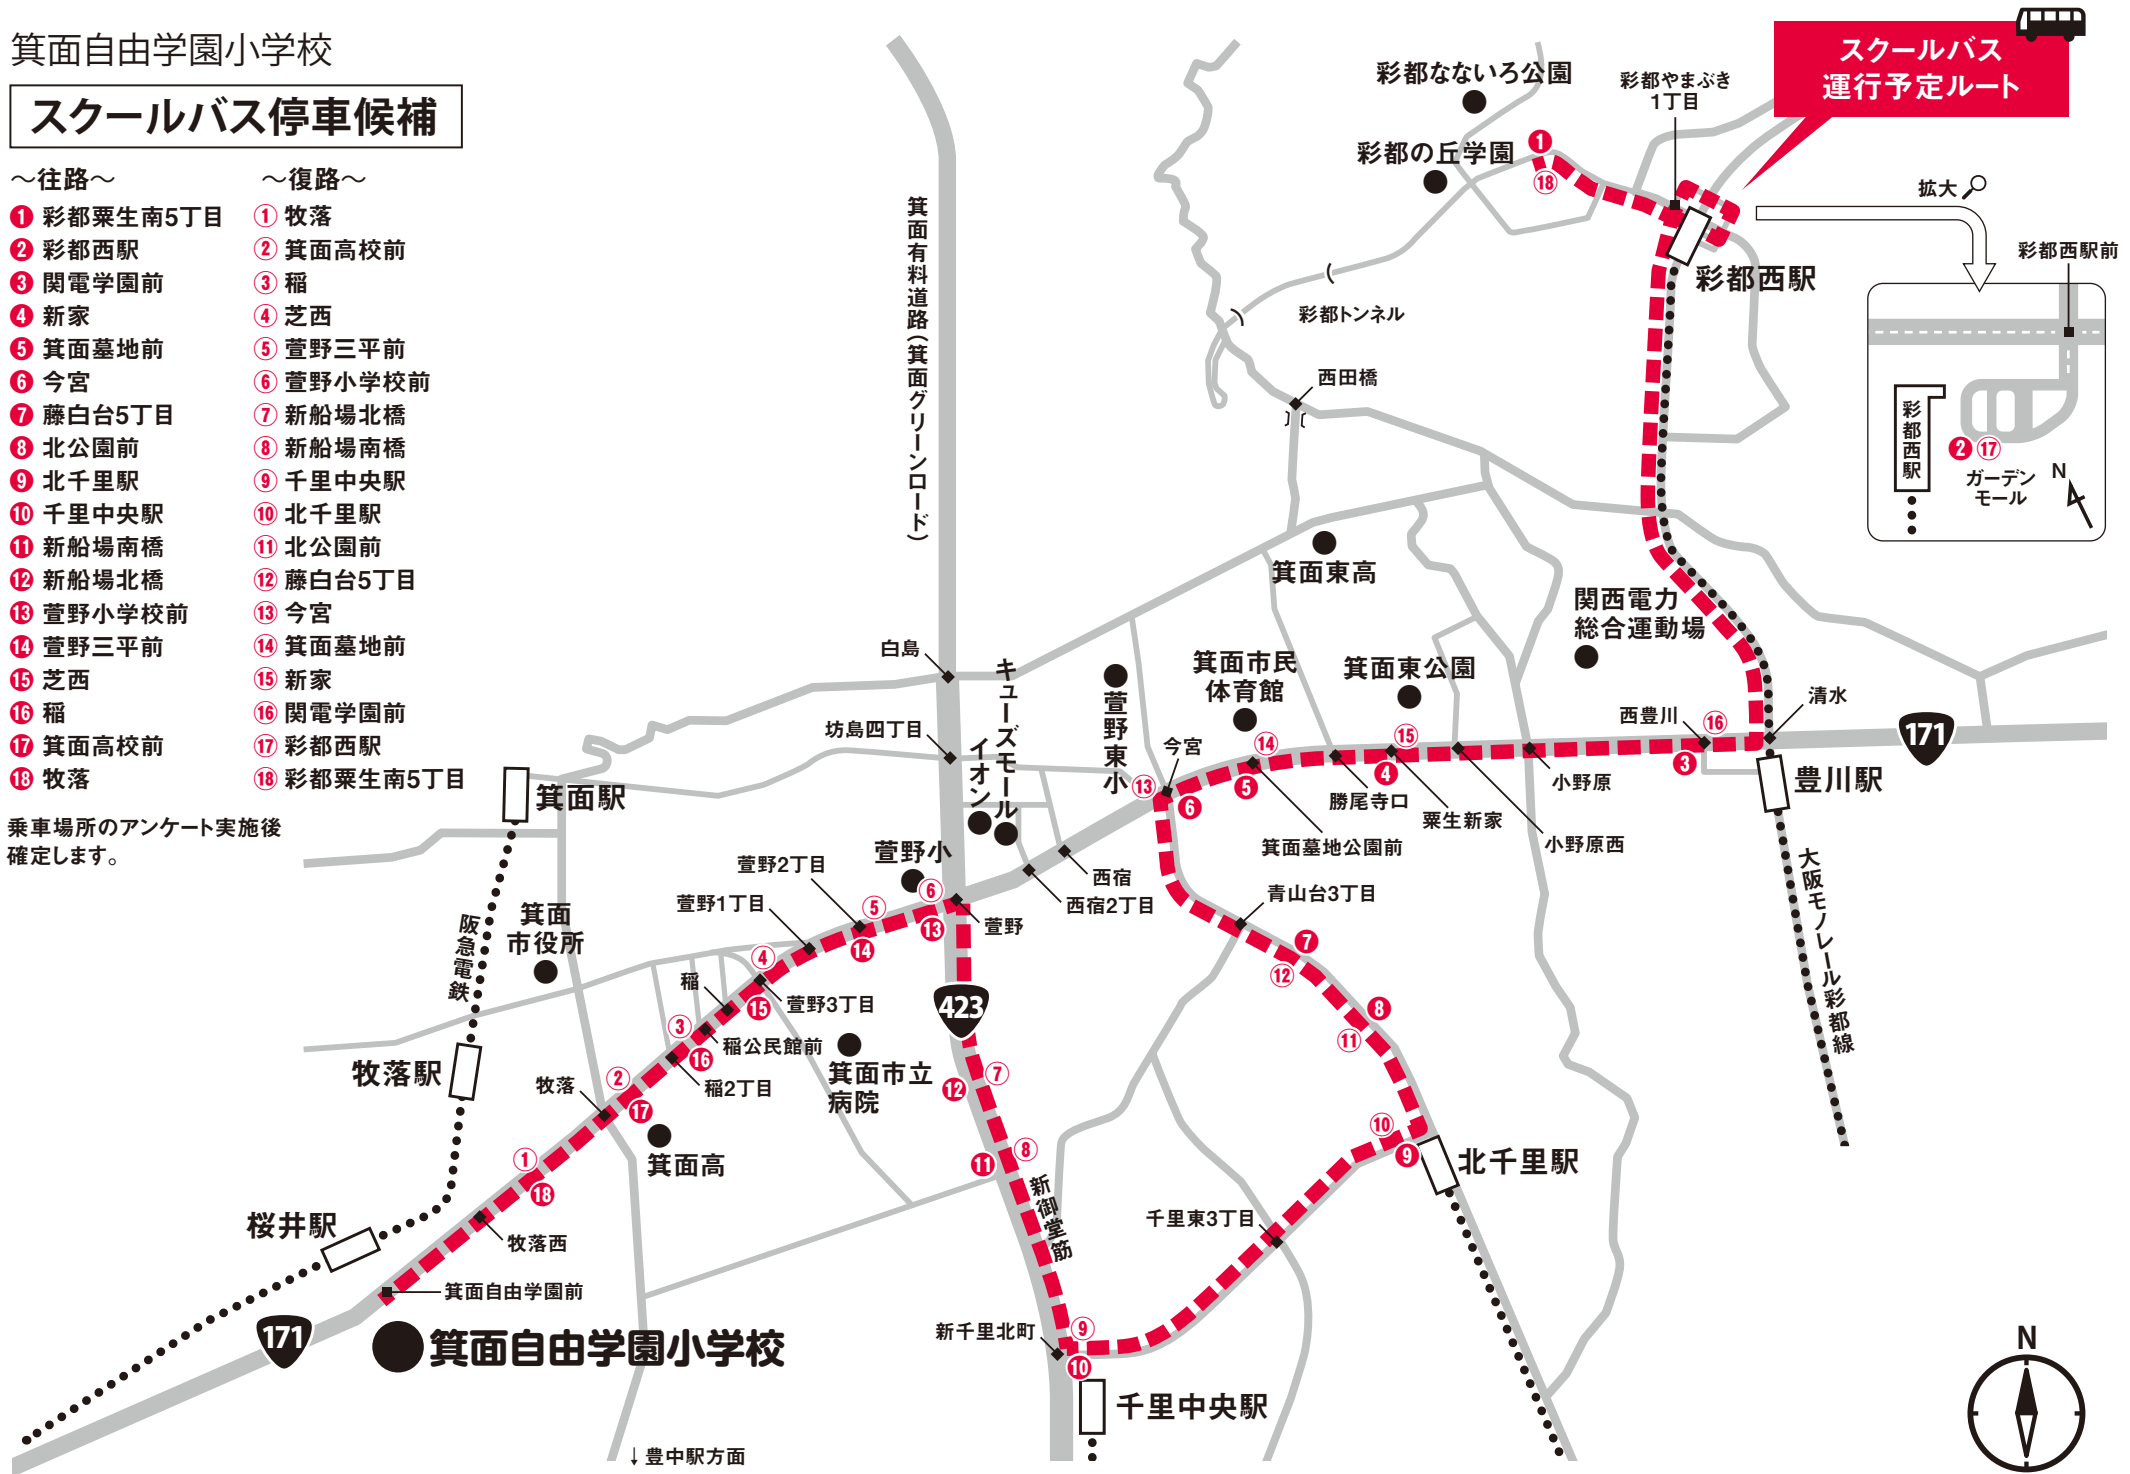

箕面自由学園小学校

スクールバス停車候補

～往路～

- ① 彩都粟生南5丁目
- ② 彩都西駅
- ③ 関電学園前
- ④ 新家
- ⑤ 箕面墓地前
- ⑥ 今宮
- ⑦ 藤白台5丁目
- ⑧ 北公園前
- ⑨ 北千里駅
- ⑩ 千里中央駅
- ⑪ 新船場南橋
- ⑫ 新船場北橋
- ⑬ 萱野小学校前
- ⑭ 萱野三平前
- ⑮ 芝西
- ⑯ 稲
- ⑰ 箕面高校前
- ⑱ 牧落

～復路～

- ① 牧落
- ② 箕面高校前
- ③ 稲
- ④ 芝西
- ⑤ 萱野三平前
- ⑥ 萱野小学校前
- ⑦ 新船場北橋
- ⑧ 新船場南橋
- ⑨ 千里中央駅
- ⑩ 北千里駅
- ⑪ 北公園前
- ⑫ 藤白台5丁目
- ⑬ 今宮
- ⑭ 箕面墓地前
- ⑮ 新家
- ⑯ 関電学園前
- ⑰ 彩都西駅
- ⑱ 彩都粟生南5丁目

乗車場所のアンケート実施後
確定します。

スクールバス
運行予定ルート