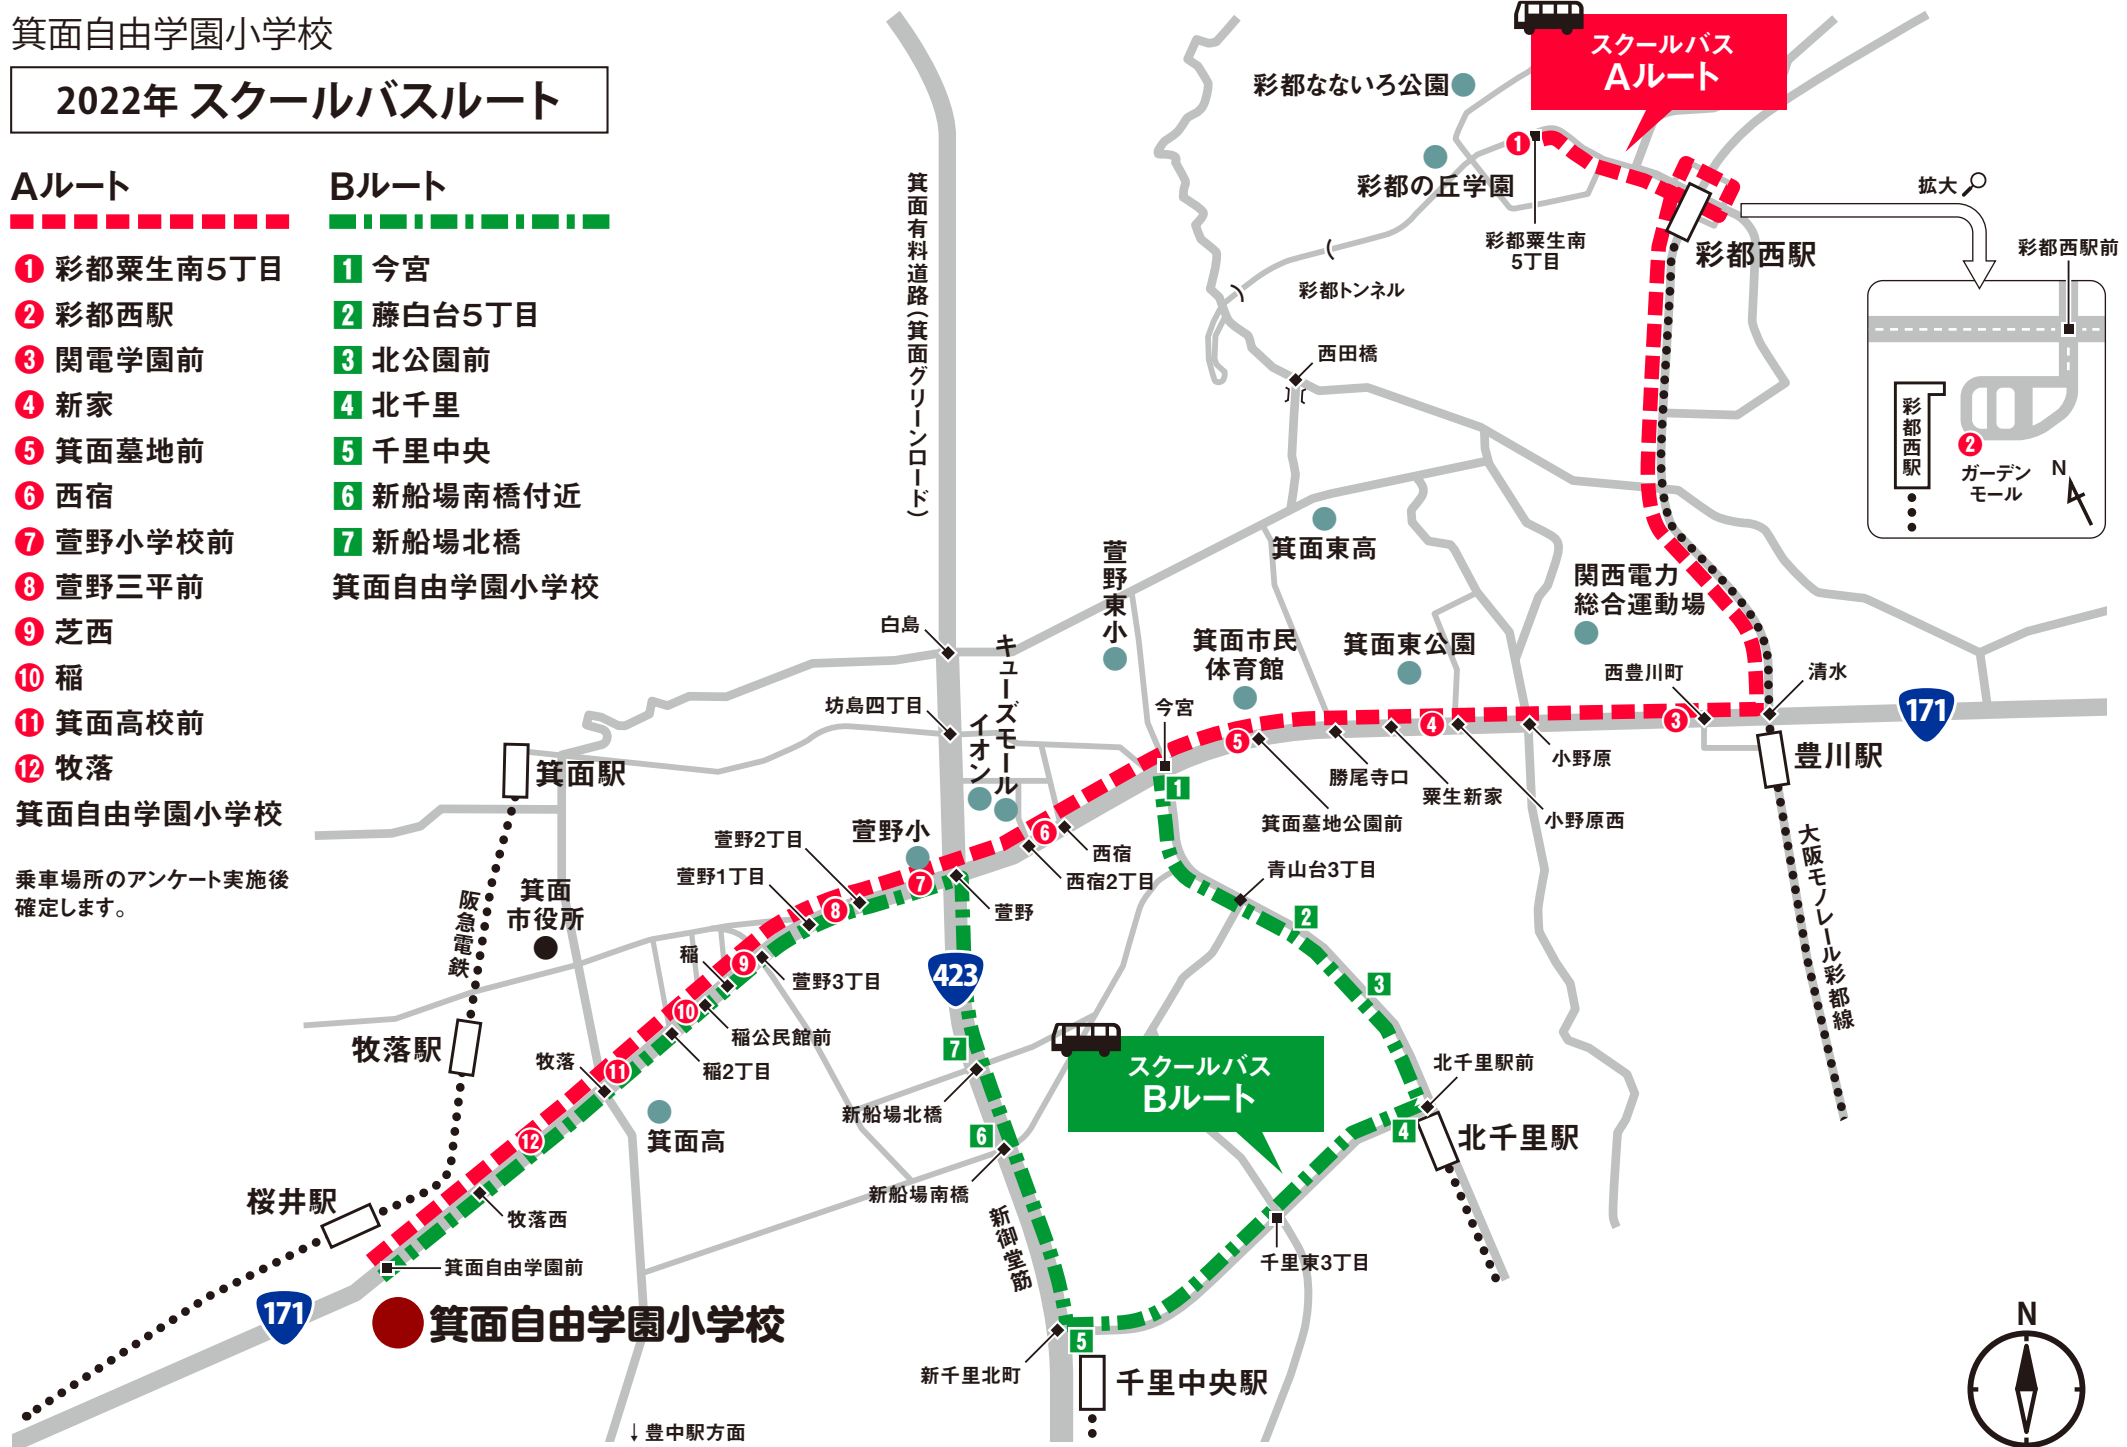

北大阪急行電鉄延伸 2023年度末開業決定

御堂筋線【北大阪急行線】 + スクールバスで 大阪市内から 30分～40分で小学校へ到着!!

箕面自由学園小学校 スクールバス

現在、2便運行中

※2枚目運行ルート参照

彩都～171号線～MJG

北千里～千里中央～MJG

箕面自由学園小学校

2022年 スクールバスルート

Aルート

- ① 彩都粟生南5丁目
- ② 彩都西駅
- ③ 関電学園前
- ④ 新家
- ⑤ 箕面墓地前
- ⑥ 西宿
- ⑦ 萱野小学校前
- ⑧ 萱野三平前
- ⑨ 芝西
- ⑩ 稲
- ⑪ 箕面高校前
- ⑫ 牧落

箕面自由学園小学校

乗車場所のアンケート実施後
確定します。

Bルート

- ① 今宮
 - ② 藤白台5丁目
 - ③ 北公園前
 - ④ 北千里
 - ⑤ 千里中央
 - ⑥ 新船場南橋付近
 - ⑦ 新船場北橋
- 箕面自由学園小学校

● 箕面自由学園小学校

↓ 豊中駅方面